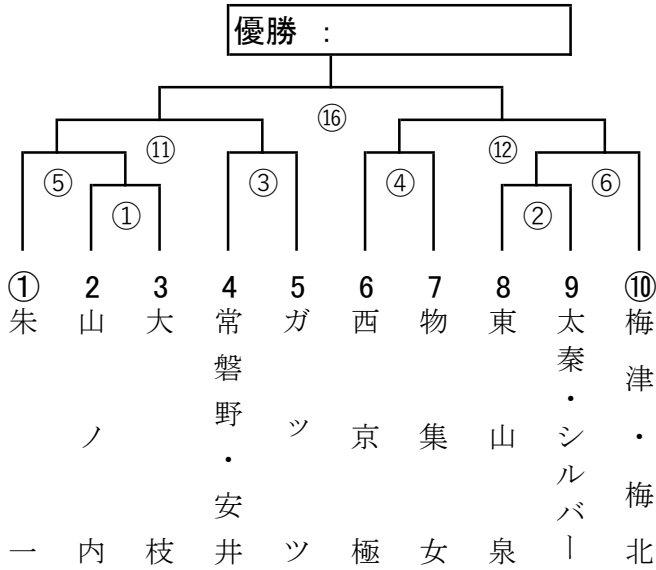

# 球 友 会

## ケンコーボール旗 秋季大会

### A の 部

※ ○印はシードチーム