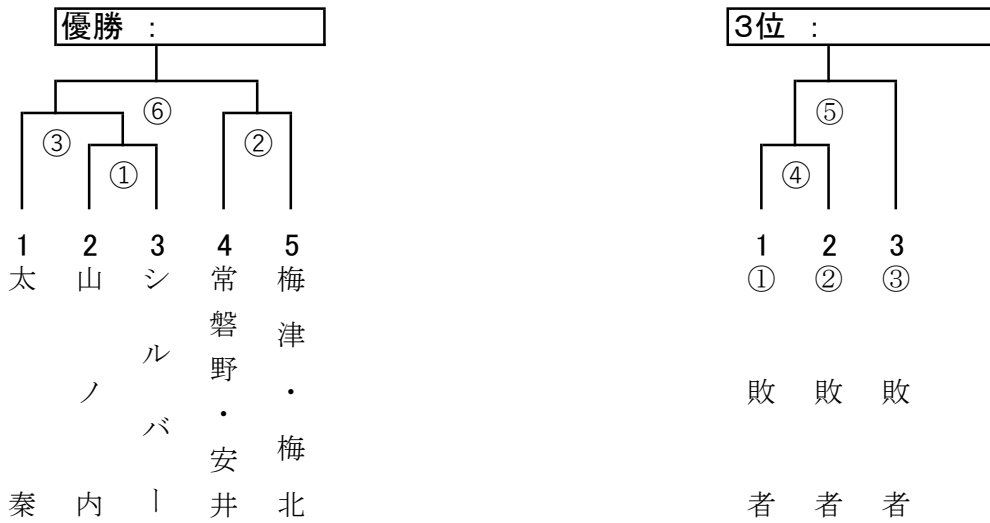

球 友 会

ケンコーボール旗 秋季大会

A の 部

※ ○印はシードチーム

B の 部

J の 部