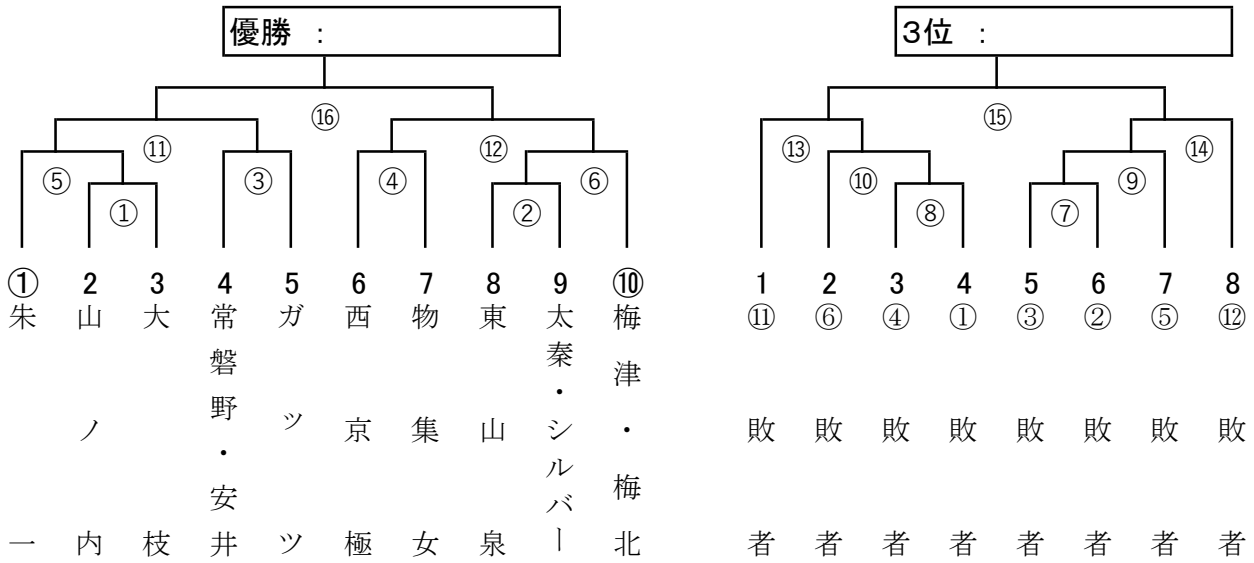

球 友 会

ケンコーボール旗 秋季大会

A の 部

※ ○印はシードチーム

B の 部

J の 部