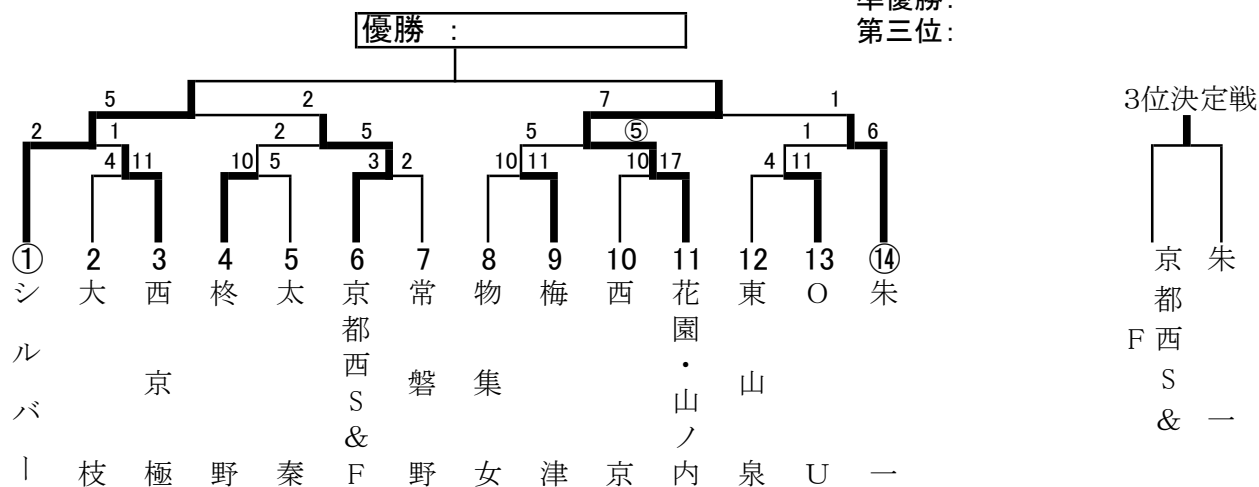

球友会

ケンコーボール旗 夏季大会

A の部

※ ○印はシードチーム

準優勝:
第三位:

B の部

- 1 太 秦
- 2 京都西S&F
- 3 梅 津
- 4 シルバー
- 5 ガッツ
- 6 物集女
- 7 花園・山ノ内
- 8 西京極
- 9 京北・サンボーイ
- 10 柊野
- 11 常磐野・安井

勝点	失点	順位
1	12	5
	15	8
1	18	6
2	10	4
	26	10
1	29	7
2	5	2
	37	11
2	0	1
	20	9
2	5	3

太	秦	9	-	3	京都西S&F
京都西S&F		5	-	6	梅津
梅	津	8	-	13	シルバー
シルバー		15	-	2	ガッツ
ガッツ		4	-	11	物集女
物集女		4	-	25	花園・山ノ内
花園・山ノ内		27	-	1	西京極
西京極		0	-	10	京北・サンボーイ
京北・サンボーイ		9	-	0	柊野
柊野		0	-	11	常磐野・安井
常磐野・安井		9	-	5	太

順位・・・①勝ち点が多い(勝⇒1 負⇒0 分⇒0.5)

②総失点が少ない

③総得点が多い

J の部

- 1 東 山 泉
- 2 朱 雀 京
- 3 西 京 梅 津
- 4 梅 津 物 集 女
- 5 物 集 女 太 秦・シルバー
- 6 太 秦・シルバー 朱 一
- 7 朱 一 花園・山ノ内
- 8 花園・山ノ内

勝点	失点	順位
	20	8
2	8	2
	13	7
2	8	3
1	23	5
	13	6
2	2	1
1	17	4

東 山 泉	2	-	14	朱 雀 京
朱 雀 京	8	-	6	西 京 梅 津
西 京 梅 津	4	-	5	物 集 女
物 集 女	14	-	4	太 秦・シルバー
太 秦・シルバー	10	-	9	朱 一
朱 一	2	-	3	花園・山ノ内
花園・山ノ内	12	-	0	東 山 泉
東 山 泉	6	-	5	