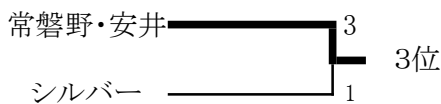

球友会

ケンコーボール旗 夏季大会

A の部

※ ○印はシードチーム

準優勝:
第三位:

B の部

- 1 太 秦
- 2 京都西S&F
- 3 梅 津
- 4 シルバー
- 5 ガッツ
- 6 物集女
- 7 花園・山ノ内
- 8 西京極
- 9 京北・サンボーイ
- 10 柊野
- 11 常磐野・安井

勝点	失点	順位
1	12	5
	15	8
1	18	6
2	10	4
	26	10
1	29	7
2	5	2
	37	11
2	0	1
	20	9
2	5	3

太	秦	9	-	3	京都西S&F
京都西S&F		5	-	6	梅津
梅	津	8	-	13	シルバー
シルバー		15	-	2	ガッツ
ガッツ		4	-	11	物集女
物集女		4	-	25	花園・山ノ内
花園・山ノ内		27	-	1	西京極
西京極		0	-	10	京北・サンボーイ
京北・サンボーイ		9	-	0	柊野
柊野		0	-	11	常磐野・安井
常磐野・安井		9	-	5	太

順位・・・①勝ち点が多い(勝⇒1 負⇒0 分⇒0.5)

②総失点が少ない

③総得点が多い

J の部

- 1 東 山 泉
- 2 朱 雀 京
- 3 西 京 梅 津
- 4 梅 津 物 集 女
- 5 物 集 女 太 秦・シルバー
- 6 太 秦・シルバー 朱 一
- 7 朱 一 花園・山ノ内
- 8 花園・山ノ内

勝点	失点	順位
	20	8
2	8	2
	13	7
2	8	3
1	23	5
	13	6
2	2	1
1	17	4

東 山 泉	2	-	14	朱 雀 京
朱 雀 京	8	-	6	西 京 梅 津
西 京 梅 津	4	-	5	物 集 女
物 集 女	14	-	4	太 秦・シルバー
太 秦・シルバー	10	-	9	朱 一
朱 一	2	-	3	花園・山ノ内
花園・山ノ内	12	-	0	東 山 泉
東 山 泉	6	-	5